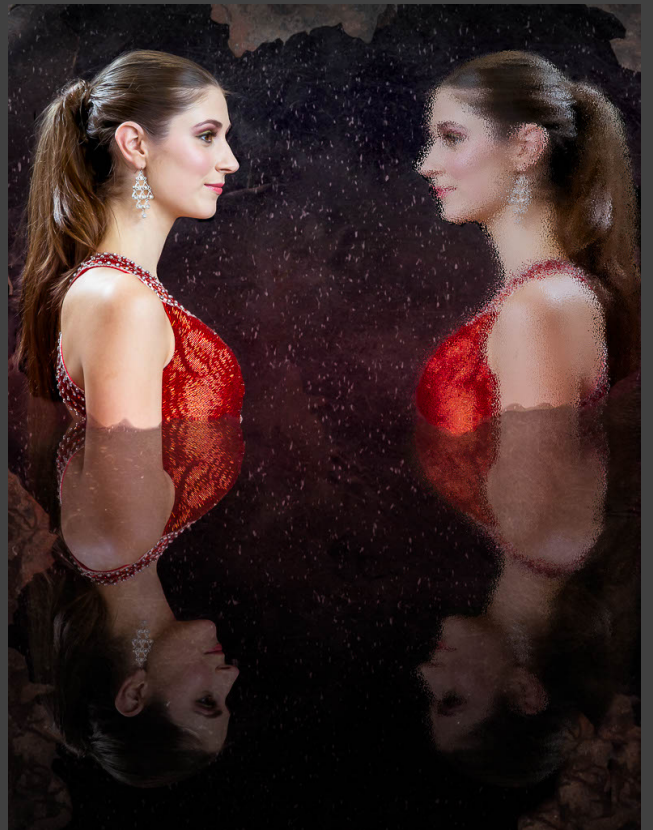

Gold Tam Chi Yin Illusion

Silver 蘇鎮華 魔鬼與天使

Bronze 蘇鎮華 美人魚

HM Frankie Chan Quartra

HM Frankie Sky Riders